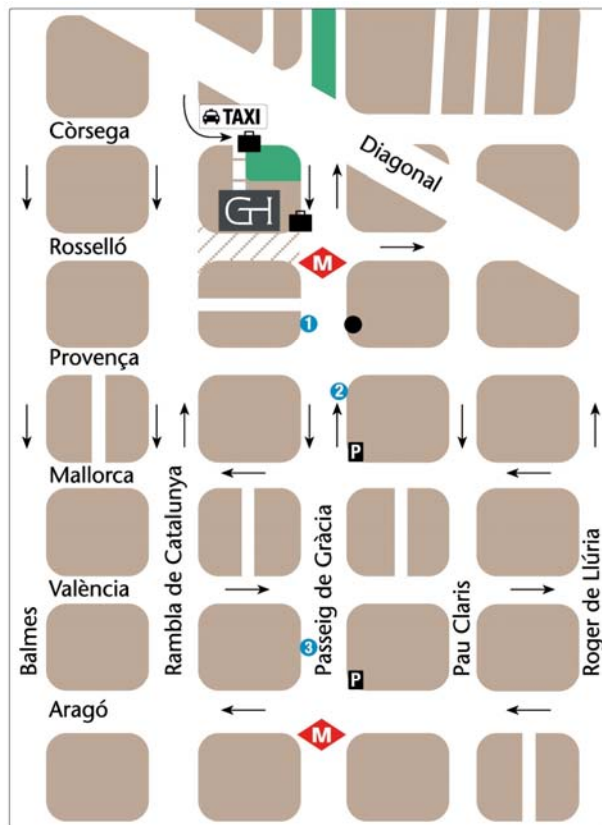

GALLERY HOTEL

★ ★ ★ ★
BARCELONA

- P** Entrada pàrking Saba coches
- Salida pàrking coches
- Acceso peatonal
- 🧳 Descarga equipajes
- ▨ Acceso peatonal por la entrada de Rambla de Catalunya -Rosselló
- ▨ Acceso peatonal por la entrada de Còrsega -Jardines Palau Robert
- 🌿 Jardines

Horarios entradas pàrking:

- . Por la c/ Aragó abierta 24 horas
- . Por la c/ Mallorca cierre de 1:30 a 7:00 horas

Horarios entradas peatonales:

- 1 Por Passeig de Gràcia entre Rosselló y Provença cierre de 0:00 a 7:00 horas
- 2 Por c/ Provença cierre de 1:30 a 7:00 horas
- 3 Por Passeig de Gràcia entre València y Aragó abierta 24 horas

Plazas cercanas a la escalera Rosselló:

- . 1ª planta de 1260 a 1286 y de 1319 a 1355
- . 2ª planta de 2266 a 2326 y de 2297 a 2351

Rosselló 249, 08008 Barcelona SPAIN
 T: (+34) 93 415 99 11 F: (+34) 93 415 91 84
 galleryhotel@galleryhoteles.com www.galleryhotel.com